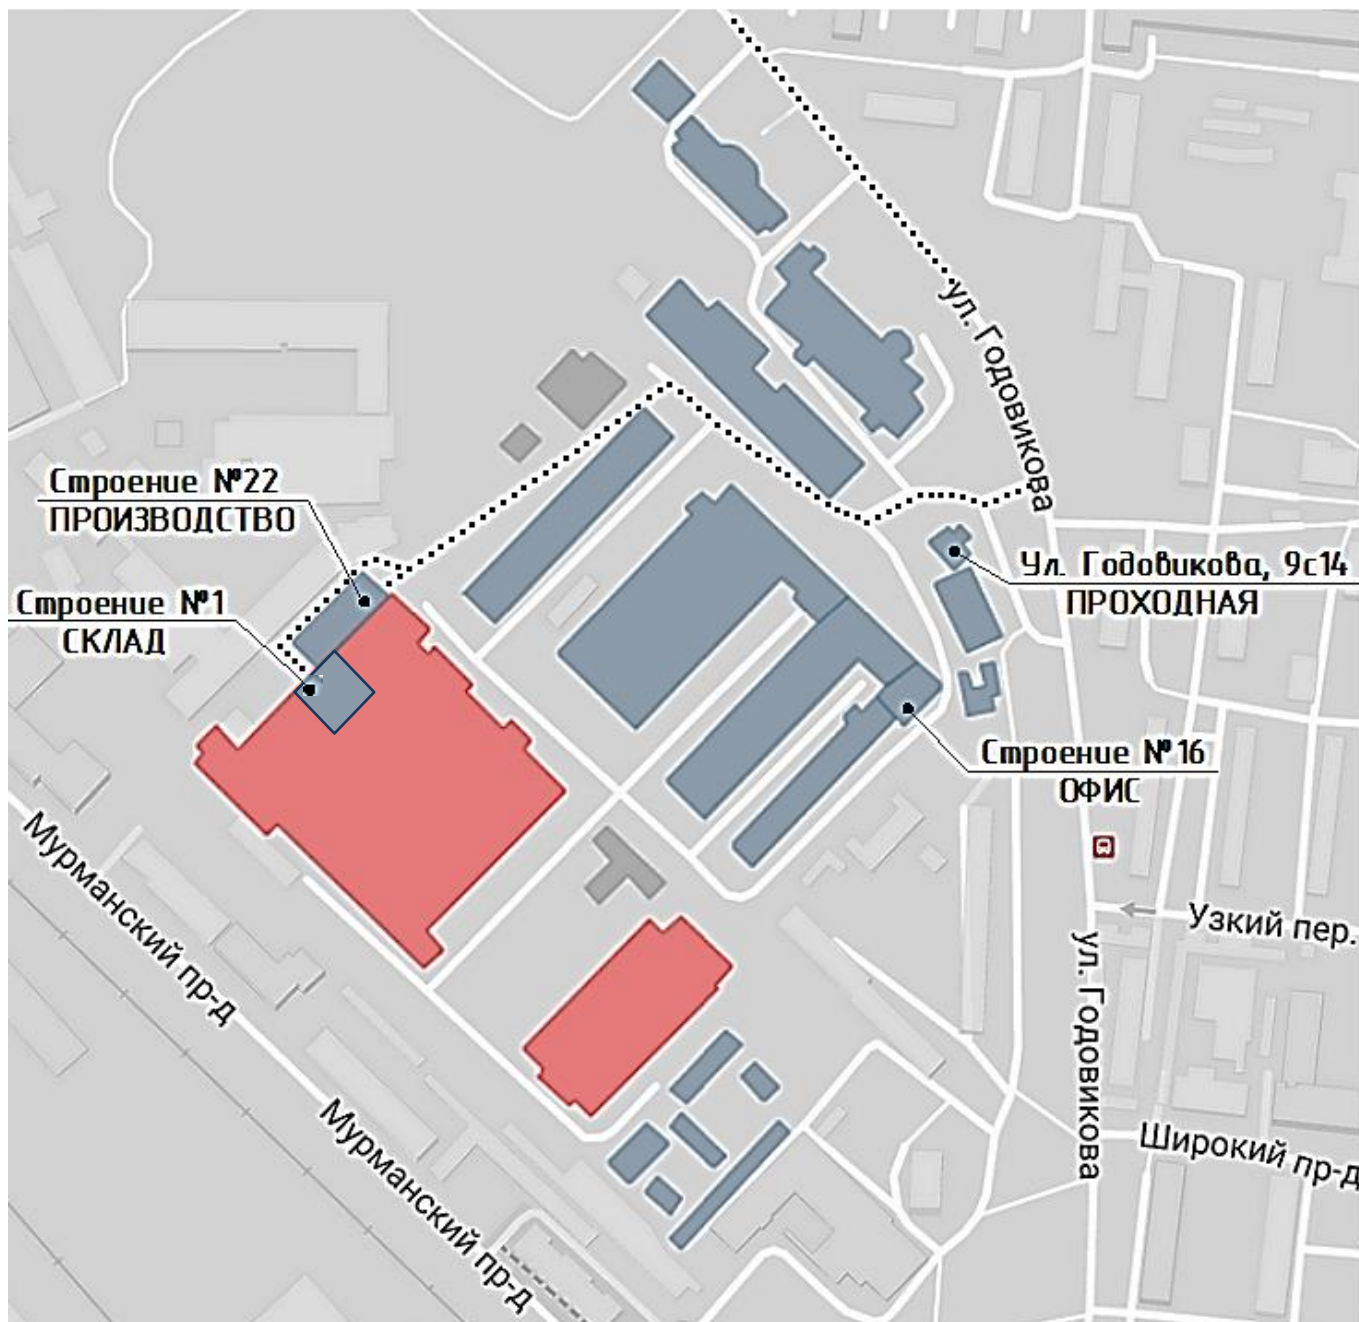

## Схема проезда к ООО ПКФ «Линас»

**Адрес для навигатора, проходная:**  
Москва, улица Годовикова, дом 9,  
строение 14, Деловой центр «Калибр»

### **Отгрузка строго с 10:00 до 15:00.**

- При себе необходимо иметь паспорт или водительское удостоверение.
- Въезд через шлагбаум, сказать охраннику, что проезд в фирму «Линас», получить у него парковочную карту.
- Перед выездом необходимо «обнулить» парковочную карту у секретаря на складе или в офисе.
- При выезде у шлагбаума опустить парковочную карту в картоприёмник.